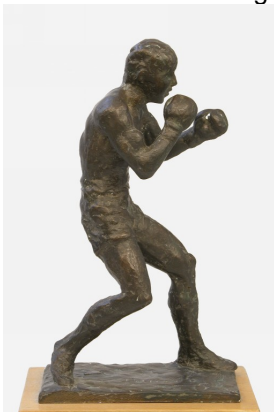

Notizie storico-critiche

L'opera appartiene alla Raccolta Lercaro, che si formò per volere e impegno del Cardinale Giacomo Lercaro, inizialmente grazie alle donazioni al Cardinale stesso di alcune opere da parte di quattro maestri e professori dell'Accademia di Belle Arti di Bologna (Aldo Borgonzoni, Pompilio Mandelli, Enzo Pasqualini e Ilario Rossi), in occasione del suo ottantesimo compleanno. La raccolta si è poi progressivamente ampliata grazie a donazioni, ora conta 1800 opere, e fu inaugurata nel 1989. Inizialmente ospitata presso la Galleria d'Arte Moderna di Bologna, è dal 2003 presso l'Istituto Veritatis Splendor, nel centro della città.

FONTI E DOCUMENTI DI RIFERIMENTO

DOCUMENTAZIONE FOTOGRAFICA

Genere documentazione allegata
Nome file

BIBLIOGRAFIA

Genere bibliografia di confronto
Autore Pasquali M.
Anno di edizione 1992
Sigla per citazione S08/00008666

COMPILAZIONE

COMPILAZIONE

Data 2004
Nome Francesconi F.

ANNOTAZIONI

Osservazioni I dati della scheda sono da integrarsi con notizie archivistiche tratte dall'Archivio della Fondazione Lercaro, che saranno comunicati dalla Fondazione stessa.

Istituto per i beni artistici culturali e naturali della Regione Emilia-Romagna
Via Galliera, 21 - 40121 Bologna - tel. +39 051 527 66 00 fax +39 051 23 25 99

© Regione Emilia-Romagna (p. iva 800 625 903 79) - Tutti i diritti riservati