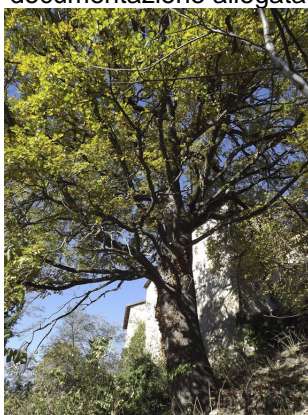

CODICI

Tipo scheda **BNB**

CODICE UNIVOCO

Numero catalogo generale 00000279

OGGETTO

OGGETTO

Definizione albero singolo

Notizie storiche-culturali Esemplare di Roverella.

SISTEMATICA BOTANICA

SISTEMATICA

Famiglia Fagaceae

NOMENCLATURA

Specie nome completo *Quercus pubescens* Willd.

LOCALIZZAZIONE GEOGRAFICO-AMMINISTRATIVA

LOCALIZZAZIONE GEOGRAFICO-AMMINISTRATIVA ATTUALE

Provincia MO

Comune Guiglia

Località Samone

COLLOCAZIONE SPECIFICA

Denominazione del contenitore Alberi monumentali

UBICAZIONE

INVENTARIO

Numero 37-11

FONTI E DOCUMENTI DI RIFERIMENTO

DOCUMENTAZIONE FOTOGRAFICA

Genere documentazione allegata

Nome File

BIBLIOGRAFIA

Genere bibliografia specifica

Anno di edizione 2002

BIBLIOGRAFIA

Genere bibliografia di confronto

Anno di edizione 2008

COMPILAZIONE

COMPILAZIONE

Data 2003