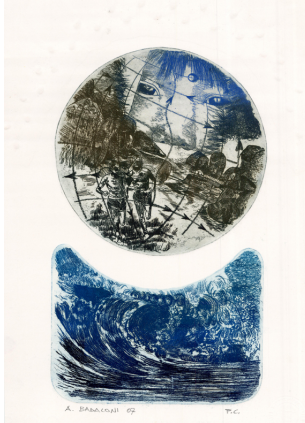

Unità	mm
Altezza	350
Larghezza	240

DATI ANALITICI

Notizie storico critiche   Tiratura dell'opera conosciuta: n.d.

FONTI E DOCUMENTI DI RIFERIMENTO

DOCUMENTAZIONE FOTOGRAFICA

Nome File

ANNOTAZIONI

Note e Osservazioni critiche   Stampa a due colori (ciano, nero) realizzata con due lastre affiancate.
Note e Osservazioni critiche   Colore

Istituto per i beni artistici culturali e naturali della Regione Emilia-Romagna
Via Galliera, 21 - 40121 Bologna - tel. +39 051 527 66 00 fax +39 051 23 25 99

© Regione Emilia-Romagna (p. iva 800 625 903 79) - Tutti i diritti riservati